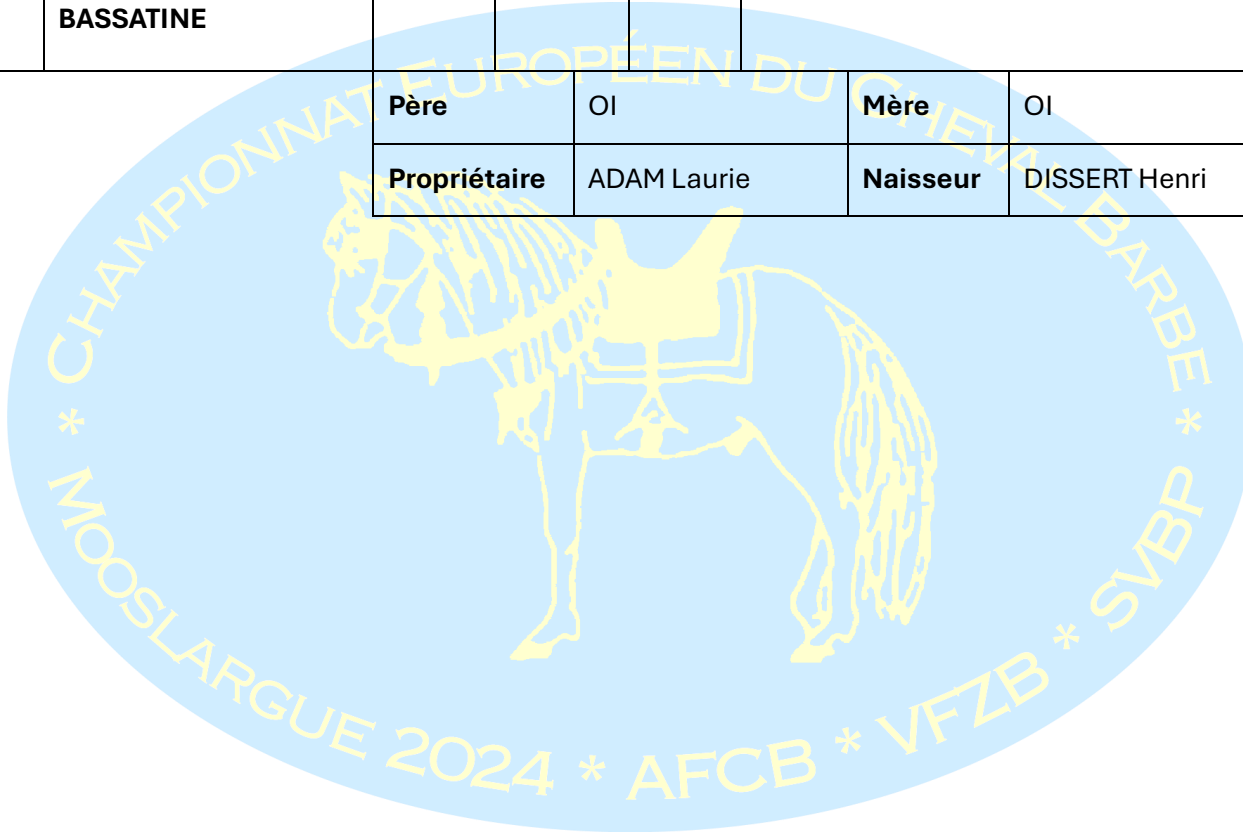

Rang	No Dossard Nom du cheval	Mesures			Notes				
		Hauteur	Longueur	Canon	Type	Modèle	Aplombs	Allures	Moyenne
2	16 LIXUS DE CHIRY	149	148	18	16,36	15,86	16,07	15,93	16,12
		Père		AMIR DE CHIRY		Mère		GUELMIN DES BALMES	
		Propriétaire		LAPERRE Catherine		Naisseur		LAPERRE Catherine	

Championnat Européen du Cheval Barbe Mooslargue, 14. septembre 2024

Classe : 06 ARABE-BARBE Entiers 9 ans et plus

Rang	No Dossard Nom du cheval	Mesures			Notes				
		Hauteur	Longueur	Canon	Type	Modèle	Aplombs	Allures	Moyenne
1	18 NADIM VOM BERBERHOF	147	146,5	18,5	16,93	16,71	16,36	16,79	16,74
		Père		T-NAMOUR		Mère		DARB AT TABBANA	
		Propriétaire		GROSS-HEITFELD Iris		Naisseur		GROSS-HEITFELD Iris	
2	17 NOURASSE AIT GUERROUANE	160	153,5	20	16,57	16,07	15,36	15,79	16,07
		Père		GUERROUANE AIT AZZAYANI		Mère		ILMARID	
		Propriétaire		AHLERS Werner		Naisseur		HÜBINGER Petra	
3	19 KALIF HARUN AL- RASCHID	156	161	21	16,00	15,64	15,36	15,79	15,76
		Père		XALIL		Mère		YSHA	
		Propriétaire		HOFFMANN Anne		Naisseur		SCHNEIDER Hans	

Championnat Européen du Cheval Barbe Mooslargue, 14. septembre 2024

Classe : 06 ARABE-BARBE Entiers 9 ans et plus

Rang	No Dossard Nom du cheval	Mesures			Notes				
		Hauteur	Longueur	Canon	Type	Modèle	Aplombs	Allures	Moyenne
	20 PHADI D'AL BASSATINE	148	147.5		Pas de notation en raison d'une boiterie				
		Père	OI		Mère	OI			
		Propriétaire	ADAM Laurie		Naisseur	DISSERT Henri			