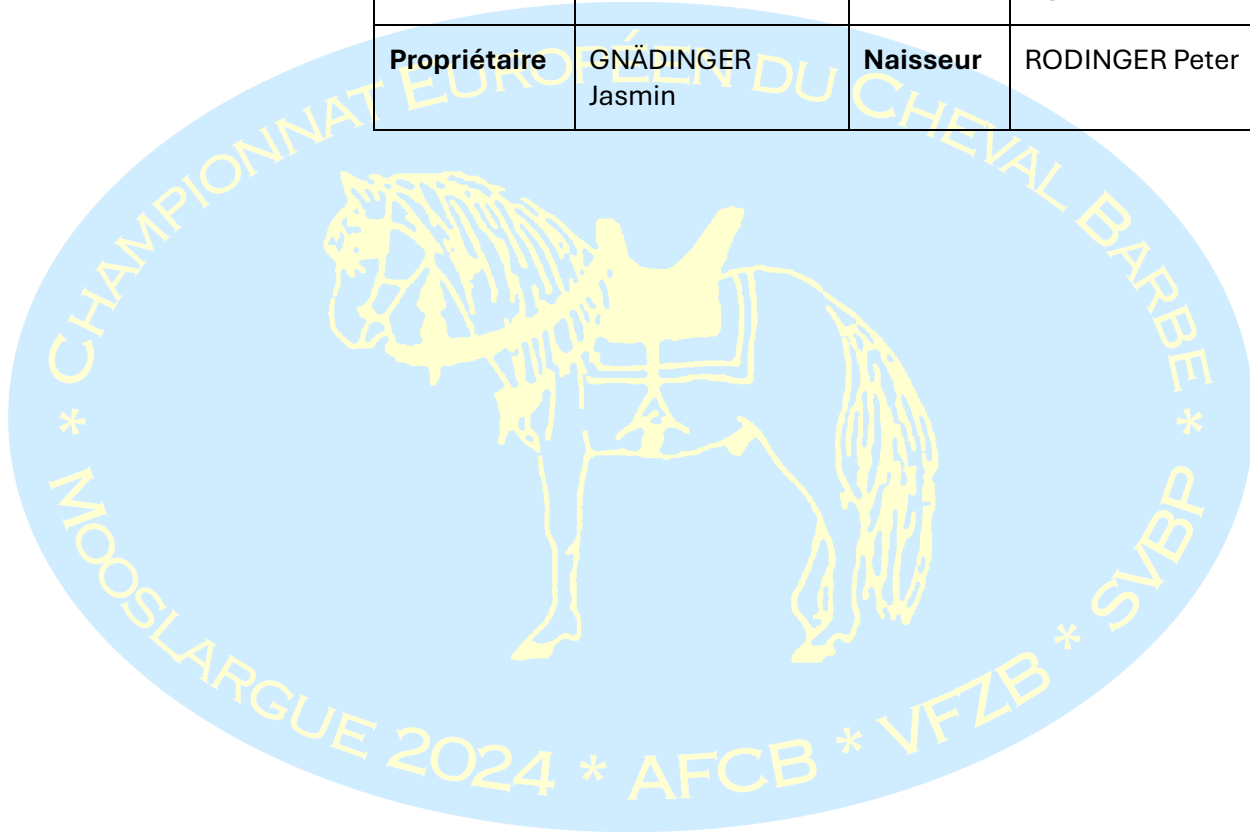

Classe : 12 BARBE Femelles 9 ans et plus - suite

Rang	No Dossard Nom du cheval	Mesures			Notes				
		Hauteur	Longueur	Canon	Type	Modèle	Aplombs	Allures	Moyenne
4	34 IAMIRA MI DJEBAL	150,5	1,54	19	15,36	15,07	14,71	15,50	15,20
		Père		VHARIB		Mère		NAUSICA DE LAND ROZ	
		Propriétaire		GNÄDINGER Jasmin		Naisseur		RODINGER Peter